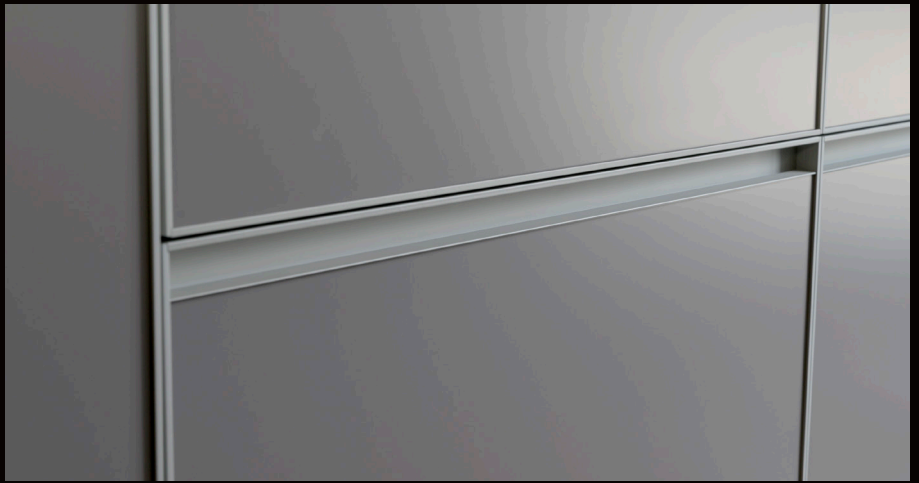

foto / ph >
Cenere laccato opaco / matt lacquered
Mercurio telaio / frame

Laccato opaco

other colors / altri colori: