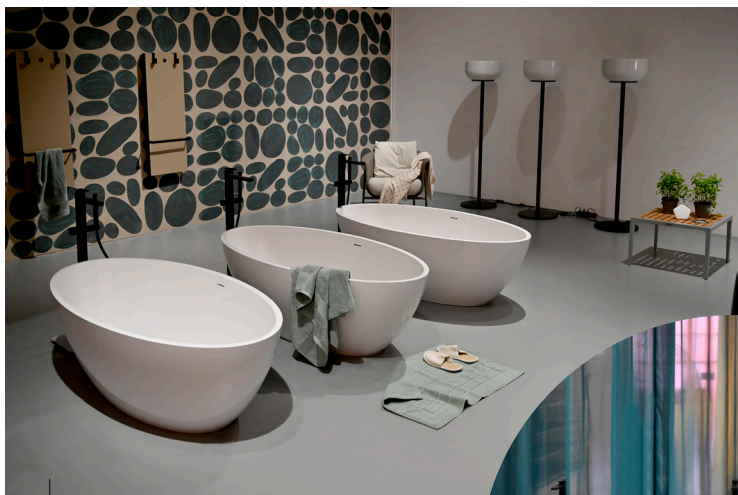

Superstudio
SUPERCAMPUS

SPERDESIGN
S H O W
A PROJECT BY SUPERSTUDIO GROUP