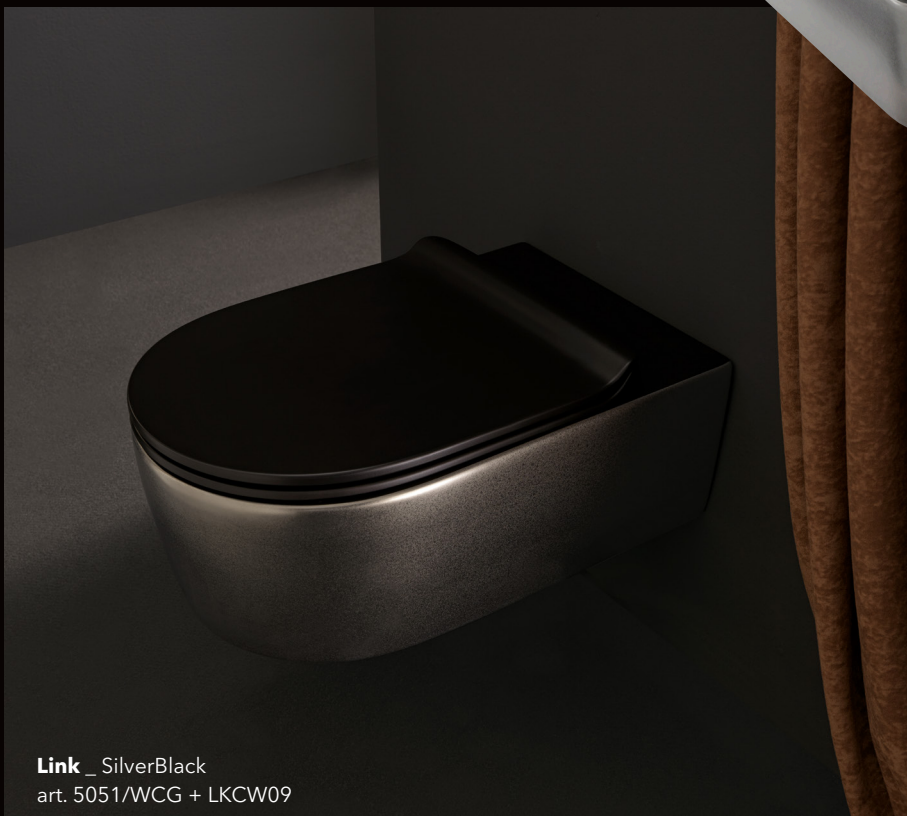

Link _ SilverBlack
art. 5051/WCG + LKCW09