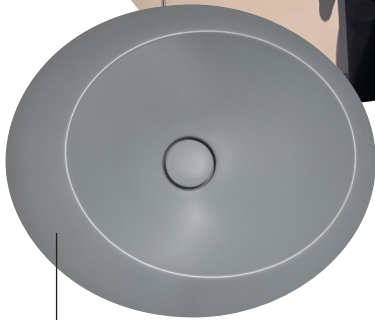

04 - 10
09
21
**MILANO
DESIGN
WEEK**

NEW PRODUCT
SPIRE by
Elena Salmistraro