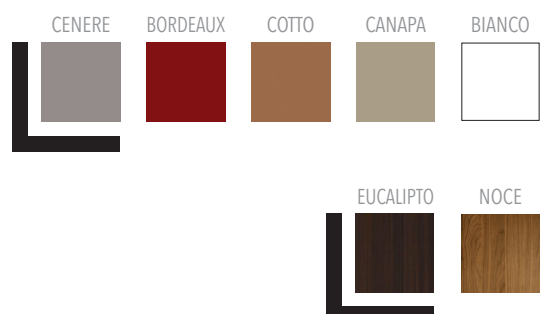

other finishes and colors / altre finiture e colori: