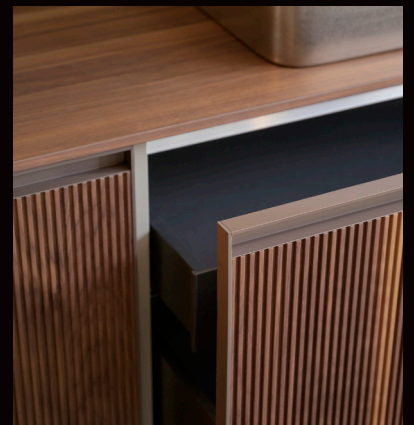

Spire52 _ Argilla

Spire50 _ Carbone

Spire è la collezione di lavabi da appoggio disegnati da Elena Salmistraro. La forma plastica di questi oggetti enfatizza la bellezza della ceramica e l'ampio bordo a dimensione variabile muta la percezione dell'oggetto a seconda del punto di vista. Spire viene realizzato sia rotondo che ovale e nelle versioni monocolor e bicolore. Nonostante la forte cifra stilistica di Elena Salmistraro, questi lavabi sono facilmente accostabili con i sanitari delle altre collezioni Flaminia ed ambientabili nei contesti pubblici e privati.

other finishes and colors / altre finiture e colori:

Denver

Cubika

Essenza Noce

foto / ph >
Noce Greca
Bronzo antico telaio / frame

Collezione di mobili contenitori per il bagno sospesi e a terra dalla forma semplice e lineare, impreziosita dal telaio metallico dei cassetti che, con le finiture Bronzo Antico o Mercurio, caratterizza fortemente i prodotti, restituendo ogni volta un'immagine differente. Gli abbinamenti tra i telai metallici e le finiture dei mobili consentono una grande libertà di personalizzazione. Le proposte Cubika si abbinano a tutti i lavabi del catalogo Flaminia.

This collection of suspended and floor-standing bathroom cabinets features simple, linear shapes, enriched by the metal frames of the drawers, whose Antique Bronze and Mercury finishes characterize the products, presenting an ever-changing image. The different metal frames - finishes combinations give the cabinets great customisation potential. Cubika cabinets match all the washbasins in the Flaminia catalogue.