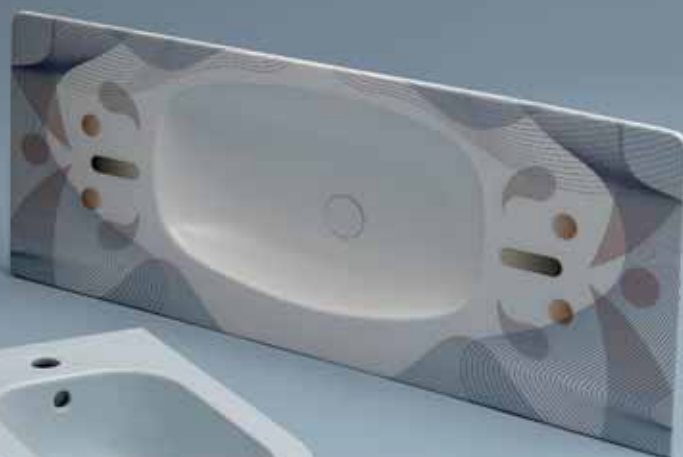

NudaFlat120 _ Tratti Blu
CM3 _ Tratti Blu
Play _ Azzurro Polvere

art. ND120L
art. C8012P
art. PY218