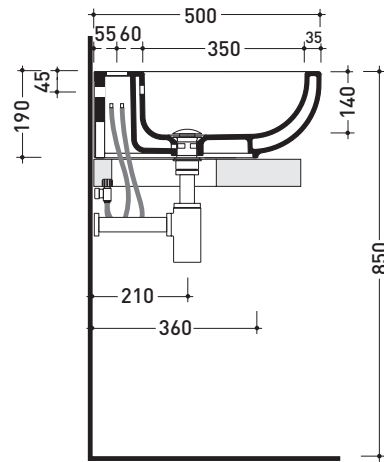

Package dim. | Weight **23 kg** | Pz. Pallet n° **14**

vista zenitale / zenital view

vista zenitale / zenital view

vista frontale / frontal view

sezione longitudinale / section

size in mm

june 2016

CERAMIC: glossy finish