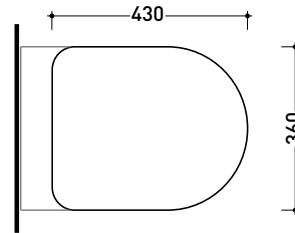

## QUICK

copri vaso avvolgente  
in termoindurente  
thermosetting wrapping seat&cover

art. **QKCW02**

vista zenitale / zenital view

copri vaso avvolgente  
in termoindurente con discesa rallentata  
soft-closing thermosetting  
wrapping seat&cover

art. **QKCW03**

vista laterale / lateral view

vista retro / back view