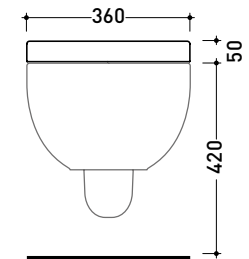

## QUICK

copri vaso avvolgente  
in termoindurente  
thermosetting wrapping seat&cover

art. **QKCW02**

vista zenitale / zenital view

copri vaso avvolgente  
in termoindurente con discesa rallentata  
soft-closing thermosetting  
wrapping seat&cover

art. **QKCW03**

vista laterale / lateral view

vista retro / back view