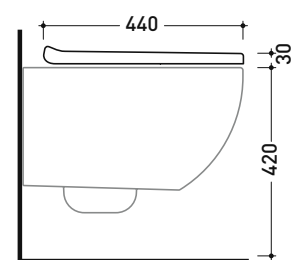

Package dim.

Weight **3 kg**

Pz. Pallet n° -

art. AP117G - AP117RG  
vista zenitale / zenital view

art. AP118 - AP118G - AP118S  
vista zenitale / zenital view

art. AP119 - AP119G  
vista zenitale / zenital view

art. AP117G - AP117RG  
vista laterale / lateral view

art. AP118 - AP118G - AP118S  
vista laterale / lateral view

art. AP119 - AP119G  
vista laterale / lateral view

sizes in mm

THERMOSETTING: glossy finish