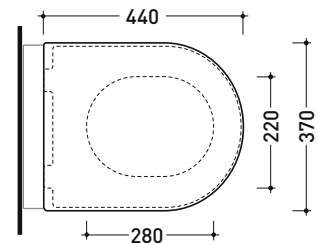

Package dim.

Weight **3 kg**

Pz. Pallet n° -

art. AP117G - AP117RG  
vista zenitale / zenital view

art. AP118 - AP118G - AP118S  
vista zenitale / zenital view

art. AP119 - AP119G  
vista zenitale / zenital view

art. AP117G - AP117RG  
vista laterale / lateral view

art. AP118 - AP118G - AP118S  
vista laterale / lateral view

art. AP119 - AP119G  
vista laterale / lateral view

sizes in mm

THERMOSETTING: glossy finish