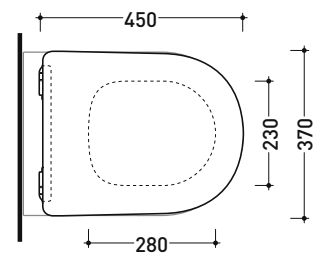

Package dim.

Weight **3 kg**

Pz. Pallet n° -

art. AP117G - AP117RG
vista zenitale / zenital view

art. AP118 - AP118G - AP118S
vista zenitale / zenital view

art. AP119 - AP119G
vista zenitale / zenital view

art. AP117G - AP117RG
vista laterale / lateral view

art. AP118 - AP118G - AP118S
vista laterale / lateral view

art. AP119 - AP119G
vista laterale / lateral view

sizes in mm

THERMOSETTING: glossy finish

white black