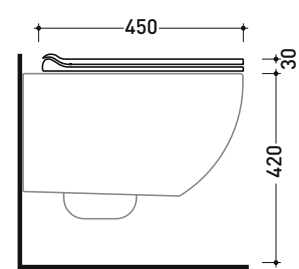

Package dim.

Weight **3 kg**

Pz. Pallet n° -

art. AP117G - AP117RG
vista zenitale / zenital view

art. AP118 - AP118G - AP118S
vista zenitale / zenital view

art. AP119 - AP119G
vista zenitale / zenital view

art. AP117G - AP117RG
vista laterale / lateral view

art. AP118 - AP118G - AP118S
vista laterale / lateral view

art. AP119 - AP119G
vista laterale / lateral view

sizes in mm

THERMOSETTING: glossy finish

white black