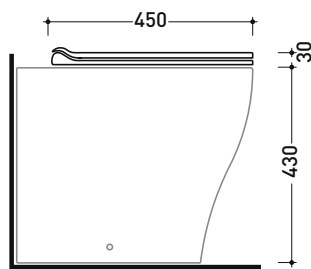

Package dim.

Weight **3 kg**

Pz. Pallet n° -

art. AP117G - AP117RG
vista zenitale / zenital view

art. AP118 - AP118G - AP118S
vista zenitale / zenital view

art. AP119 - AP119G
vista zenitale / zenital view

art. AP117G - AP117RG
vista laterale / lateral view

art. AP118 - AP118G - AP118S
vista laterale / lateral view

art. AP119 - AP119G
vista laterale / lateral view

sizes in mm

THERMOSETTING: glossy finish

white black