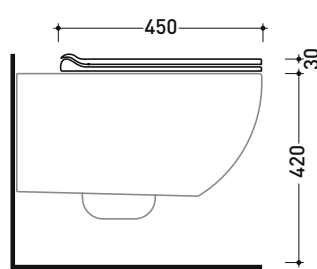

Package dim.

Weight **3 kg**

Pz. Pallet n° -

art. AP117G - AP117RG
vista zenitale / zenital view

art. AP118 - AP118G - AP118S
vista zenitale / zenital view

art. AP119 - AP119G
vista zenitale / zenital view

art. AP117G - AP117RG
vista laterale / lateral view

art. AP118 - AP118G - AP118S
vista laterale / lateral view

art. AP119 - AP119G
vista laterale / lateral view

sizes in mm

THERMOSETTING: glossy finish

white black