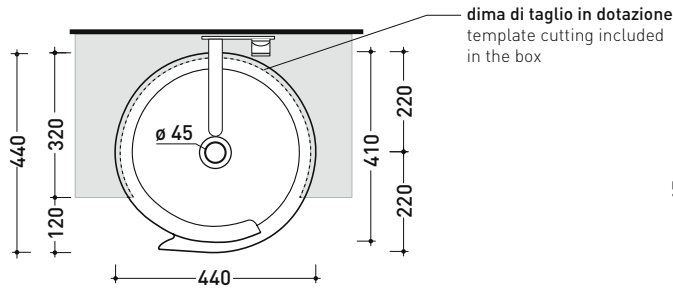

## RL44S Roll 44

Semi-inset basin 44 cm

• WITHOUT OVERFLOW • WITHOUT TAP LEDGE

Complements: **Forty6 shelf (F6RL44S)**  
**Rubinetti lavabo linea: ONE - NOKÈ - SI - FOLD - X1**  
**Accessori linea: TWO - HOOP - NOKÈ - FOLD**

Package dim. 44 x 44 x 18,5 cm | Weight 10,9 kg | Pz. Pallet n° 30

CE UNI EN 14688 - CL00 Dop-No14688

vista zenitale / zenital view

vista laterale / lateral view

vista frontale / frontal view

sezione longitudinale / section