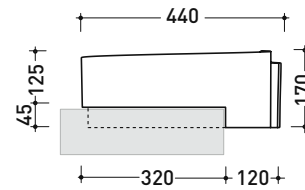

## RL44S Roll 44

Semi-inset basin 44 cm

• WITHOUT OVERFLOW • WITHOUT TAP LEDGE

Complements: **Forty6 shelf (F6RL44S)**  
**Rubinetti lavabo linea: ONE - NOKÈ - SI - FOLD - X1**  
**Accessori linea: TWO - HOOP - NOKÈ - FOLD**

Package dim. 44 x 44 x 18,5 cm | Weight 10,9 kg | Pz. Pallet n° 30

CE UNI EN 14688 - CL00 Dop-No14688

vista zenitale / zenital view

vista laterale / lateral view

vista frontale / frontal view

sezione longitudinale / section