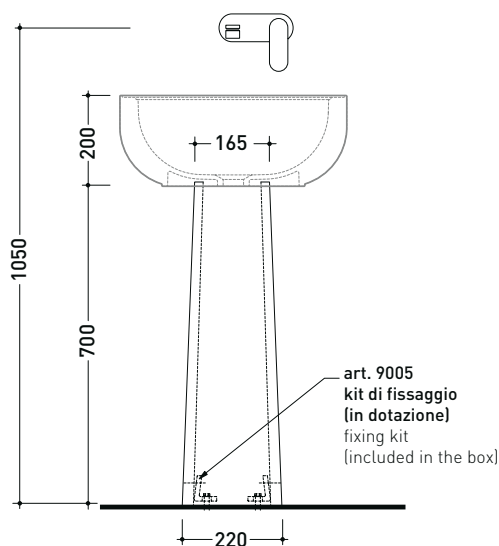

Package dim. pedestal	Weight 12 kg	Pz. Pallet n° 30
Package dim. basin	Weight 14 kg	Pz. Pallet n° 16

vista zenitale / zenital view

allaccio scarico tramite raccordo tecnico per lavabo in PP 40/50 mm con morsetto
drainage connection: use a PP 40/50 mm connector for washbasin with holdfast

Package dim. pedestal | Weight 15,5 kg | Pz. Pallet n° 18

Package dim. basin | Weight 14 kg | Pz. Pallet n° 16

vista zenitale / zenital view

vista zenitale / zenital view

allaccio scarico tramite raccordo tecnico per lavabo in PP 40/50 mm con morsetto
drainage connection: use a PP 40/50 mm connector for washbasin with holdfast

vista frontale / frontal view

sezione longitudinale / section

piletta per lavabo stop & go 1" 1/4 (non inclusa)
stop&go drain for washbasin 1"1/4 (not included)

art. FMT/SIF gruppo sifone per lavabo 1"1/4- 40 mm (in dotazione)
siphon kit for washbasin 1"1/4 -40 mm (included in the box)

allaccio scarico tramite raccordo tecnico per lavabo in PP 40/50 mm con morsetto
drainage connection: use a PP 40/50 mm connector for washbasin with holdfast

sizes in mm

Please consider a 2% tolerance on indicated measurements