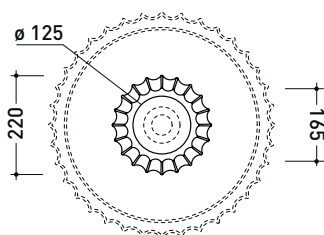

Package dim. pedestal	Weight 12 kg	Pz. Pallet n° 30
Package dim. basin	Weight 14 kg	Pz. Pallet n° 16

vista zenitale / zenital view

allaccio scarico tramite raccordo tecnico per lavabo in PP 40/50 mm con morsetto
drainage connection: use a PP 40/50 mm connector for washbasin with holdfast

vista zenitale / zenital view

vista frontale / frontal view

sezione longitudinale / section

sizes in mm

Please consider a 2% tolerance on indicated measurements

CERAMIC: glossy finish

white black

matt finish

Package dim. pedestal | Weight 15,5 kg | Pz. Pallet n° 18

Package dim. basin | Weight 14 kg | Pz. Pallet n° 16

vista zenitale / zenital view

vista zenitale / zenital view

allaccio scarico tramite raccordo tecnico per lavabo in PP 40/50 mm con morsetto
drainage connection: use a PP 40/50 mm connector for washbasin with holdfast