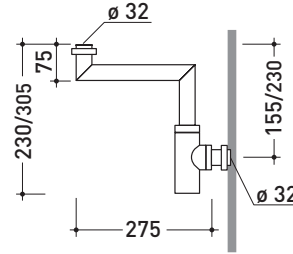

sifone salvaspazio cromo per lavabo art. **SIFL03**
chrome space saving basin siphon

sifone cromo per lavabo art. **SIF-L/CR**
chrome basin siphon

sifone telescopico cromo per lavabo art. **SIF-L066**
telescopic chrome basin siphon

sifone ribassato cromo per bidet art. **SIF-B/CR**
short chrome siphon for bidet

SIFL03

SIFL/CR

SIFL066

SIFB/CR