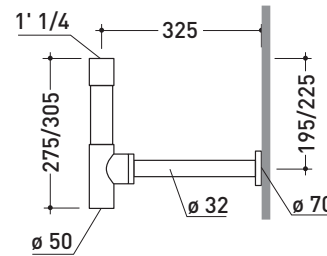

sifone ribassato cromo per bidet art. **SIF-B/CR**
short chrome siphon for bidet

SIFL03

SIFL/CR

SIFL066

SIFB/CR