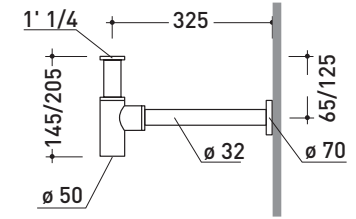

sifone salvaspazio cromo per lavabo art. **SIFL03**
chrome space saving basin siphon

sifone cromo per lavabo art. **SIF-L/CR**
chrome basin siphon

sifone telescopico cromo per lavabo art. **SIF-L066**
telescopic chrome basin siphon

sifone ribassato cromo per bidet art. **SIF-B/CR**
short chrome siphon for bidet

SIFL03

SIFL/CR

SIFL066

SIFB/CR