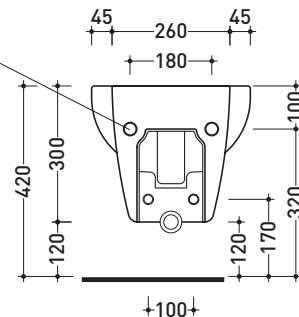

Package dim. **52 x 36 x 36 cm** | Weight **17 kg** | Pz. Pallet n° **18**

vista zenitale / zenital view

vista laterale / lateral view

sezione longitudinale / section

vista retro / back view

size in mm

july 2016