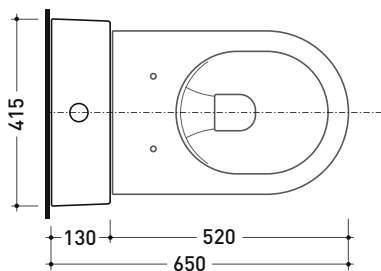

Package dim. 103 x 17,5 x 44 cm | Weight 28,3 kg | Pz. Pallet n° 12

WALL TRAP (S)

pag. 1/3

vista zenitale / zenital view

sezione longitudinale / section

sezione longitudinale / section

vista frontale parete / wall frontal view

sizes in mm

Please consider a 2% tolerance on indicated measurements

CERAMIC: glossy finish

matt finish

Package dim. 103 x 17,5 x 44 cm | Weight 28,3 kg | Pz. Pallet n° 12

FLOOR TRAP (S)

vista zenitale / zenital view

sezione longitudinale / section

sezione longitudinale / section

vista frontale parete / wall frontal view

Package dim. 103 x 17,5 x 44 cm | Weight 28,3 kg | Pz. Pallet n° 12

FLOOR TRAP (S)

sizes in mm

Please consider a 2% tolerance on indicated measurements

CERAMIC: glossy finish

matt finish