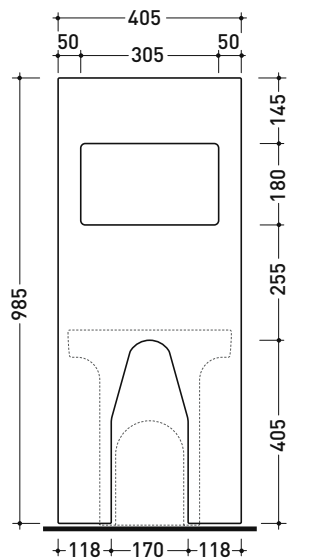

Package dim. 103 x 17,5 x 44 cm | Weight 29 kg | Pz. Pallet n° 12

vista zenitale / zenital view

sezione longitudinale / section

vista frontale parete / wall frontal view

vista frontale / frontal view

sizes in mm