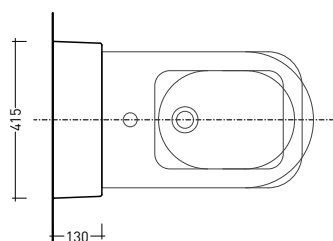

allaccio acqua calda e fredda (attacco 1/2")
hot-cold water inlet (connector 1/2")

Allaccio scarico tramite raccordo tecnico
per bidet in PP 32/46 mm con morsetto.
Drainage connection: use a connector for
bidet in PP 32/46 mm with holdfast.

sezione con il bidet Terra art. TR217
section with Terra bidet art. TR217

sezione con il bidet Link art. LK217
section with Link bidet art. LK217

vista zenitale / zenital view

pianta con il bidet Terra art. TR217
plan with Terra bidet art. TR217