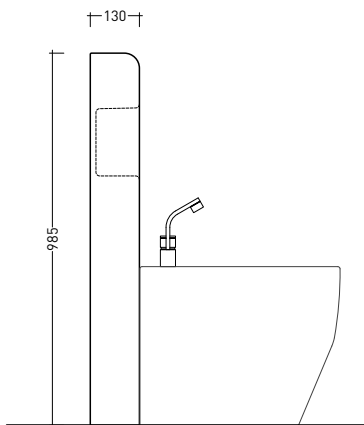

scheda tecnica di preinstallazione / technical details

art. TR40 complemento NIAGARA per bidet Terra e Link back to wall.

art. TR40 NIAGARA panel to suit Terra and Link back to wall bidets.

±118 ±170 ±118

vista frontale / frontal view

vista laterale / side view

±114

sezione / section

vista frontale / frontal view

vista laterale / side view

sezione / section

vista frontale / frontal view

allaccio acqua calda e fredda (attacco 1/2")
hot-cold water inlet (connector 1/2")

Allaccio scarico tramite raccordo tecnico
per bidet in PP 32/46 mm con morsetto.
Drainage connection: use a connector for
bidet in PP 32/46 mm with holdfast.

sezione con il bidet Terra art. TR217
section with Terra bidet art. TR217

sezione con il bidet Link art. LK217
section with Link bidet art. LK217

vista zenitale / zenital view

pianta con il bidet Terra art. TR217
plan with Terra bidet art. TR217