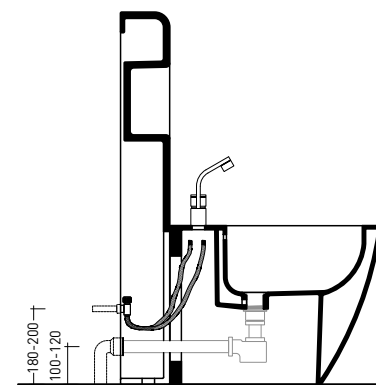

vista frontale / frontal view

vista laterale / side view

±114

sezione / section

vista frontale / frontal view

vista laterale / side view

sezione / section

vista frontale / frontal view

allaccio acqua calda e fredda (attacco 1/2")
hot-cold water inlet (connector 1/2")

Allaccio scarico tramite raccordo tecnico
per bidet in PP 32/46 mm con morsetto.
Drainage connection: use a connector for
bidet in PP 32/46 mm with holdfast.

sezione con il bidet Terra art. TR217
section with Terra bidet art. TR217

sezione con il bidet Link art. LK217
section with Link bidet art. LK217

vista zenitale / zenital view

pianta con il bidet Terra art. TR217
plan with Terra bidet art. TR217