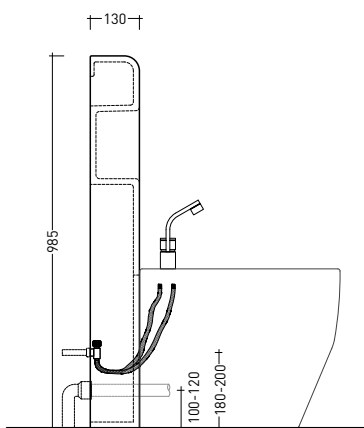

vista frontale / frontal view

vista laterale / side view

±114

sezione / section

vista frontale / frontal view

vista laterale / side view

sezione / section

vista frontale / frontal view

allaccio acqua calda e fredda (attacco 1/2")
hot-cold water inlet (connector 1/2")

Allaccio scarico tramite raccordo tecnico
per bidet in PP 32/46 mm con morsetto.
Drainage connection: use a connector for
bidet in PP 32/46 mm with holdfast.

sezione con il bidet Terra art. TR217
section with Terra bidet art. TR217

sezione con il bidet Link art. LK217
section with Link bidet art. LK217

vista zenitale / zenital view

pianta con il bidet Terra art. TR217
plan with Terra bidet art. TR217