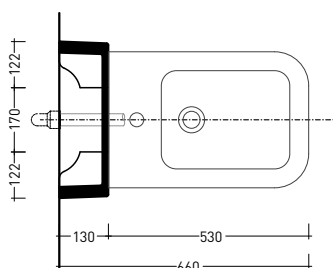

allaccio acqua calda e fredda (attacco 1/2")
hot-cold water inlet (connector 1/2")

Allaccio scarico tramite raccordo tecnico
per bidet in PP 32/46 mm con morsetto.
Drainage connection: use a connector for
bidet in PP 32/46 mm with holdfast.

sezione con il bidet Terra art. TR217
section with Terra bidet art. TR217

sezione con il bidet Link art. LK217
section with Link bidet art. LK217

vista zenitale / zenital view

pianta con il bidet Terra art. TR217
plan with Terra bidet art. TR217