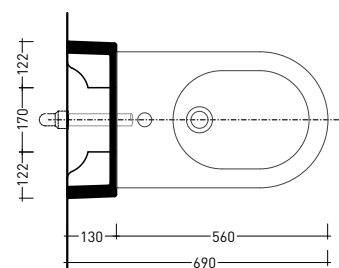

allaccio acqua calda e fredda (attacco 1/2")
hot-cold water inlet (connector 1/2")

Allaccio scarico tramite raccordo tecnico
per bidet in PP 32/46 mm con morsetto.
Drainage connection: use a connector for
bidet in PP 32/46 mm with holdfast.

sezione con il bidet Terra art. TR217
section with Terra bidet art. TR217

sezione con il bidet Link art. LK217
section with Link bidet art. LK217

vista zenitale / zenital view

pianta con il bidet Terra art. TR217
plan with Terra bidet art. TR217