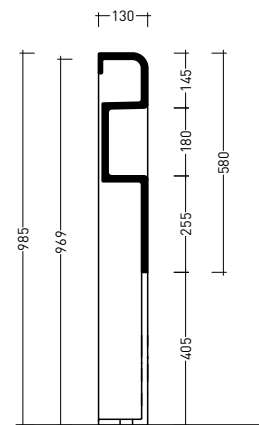

scheda tecnica di preinstallazione / technical details

art. TR40 complemento NIAGARA per bidet Terra e Link back to wall.

art. TR40 NIAGARA panel to suit Terra and Link back to wall bidets.

±118 ±170 ±118

vista frontale / frontal view

vista laterale / side view

±114

sezione / section

vista frontale / frontal view

vista laterale / side view

sezione / section

vista frontale / frontal view

allaccio acqua calda e fredda (attacco 1/2")
hot-cold water inlet (connector 1/2")

Allaccio scarico tramite raccordo tecnico
per bidet in PP 32/46 mm con morsetto.
Drainage connection: use a connector for
bidet in PP 32/46 mm with holdfast.