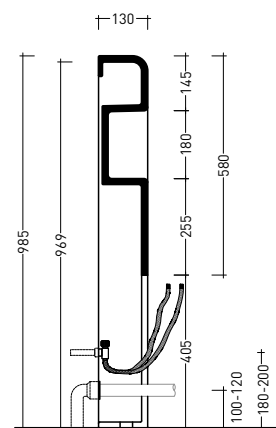

scheda tecnica di preinstallazione / technical details

art. TR40 complemento NIAGARA per bidet Terra e Link back to wall.

art. TR40 NIAGARA panel to suit Terra and Link back to wall bidets.

±118 ±170 ±118

vista frontale / frontal view

vista laterale / side view

±114

sezione / section

vista frontale / frontal view

vista laterale / side view

sezione / section

vista frontale / frontal view

allaccio acqua calda e fredda (attacco 1/2")
hot-cold water inlet (connector 1/2")

Allaccio scarico tramite raccordo tecnico
per bidet in PP 32/46 mm con morsetto.
Drainage connection: use a connector for
bidet in PP 32/46 mm with holdfast.

sezione con il bidet Terra art. TR217
section with Terra bidet art. TR217

sezione con il bidet Link art. LK217
section with Link bidet art. LK217

vista zenitale / zenital view

pianta con il bidet Terra art. TR217
plan with Terra bidet art. TR217