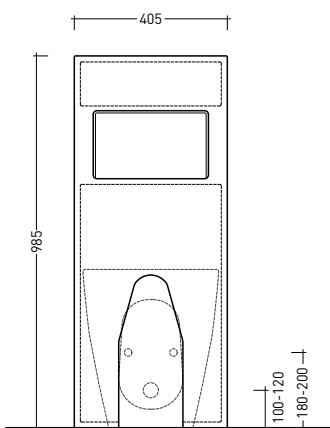

vista frontale / frontal view

vista laterale / side view

±114

sezione / section

vista frontale / frontal view

vista laterale / side view

sezione / section

vista frontale / frontal view

allaccio acqua calda e fredda (attacco 1/2")
hot-cold water inlet (connector 1/2")

Allaccio scarico tramite raccordo tecnico
per bidet in PP 32/46 mm con morsetto.
Drainage connection: use a connector for
bidet in PP 32/46 mm with holdfast.