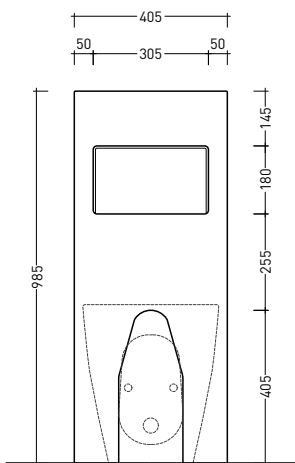

scheda tecnica di preinstallazione / technical details

art. TR40 complemento NIAGARA per bidet Terra e Link back to wall.

art. TR40 NIAGARA panel to suit Terra and Link back to wall bidets.

±118 ±170 ±118

vista frontale / frontal view

vista laterale / side view

±114

sezione / section

vista frontale / frontal view

vista laterale / side view

sezione / section

vista frontale / frontal view

allaccio acqua calda e fredda (attacco 1/2")
hot-cold water inlet (connector 1/2")

Allaccio scarico tramite raccordo tecnico
per bidet in PP 32/46 mm con morsetto.
Drainage connection: use a connector for
bidet in PP 32/46 mm with holdfast.