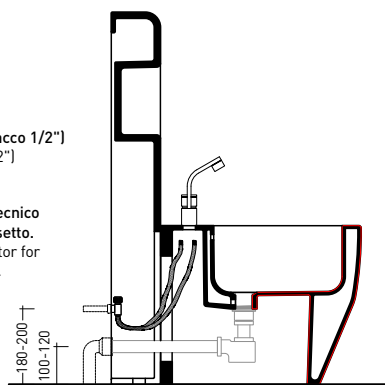

scheda tecnica di preinstallazione / technical details

art. TR40 complemento NIAGARA per bidet Terra e Link back to wall.

art. TR40 NIAGARA panel to suit Terra and Link back to wall bidets.

±118 ±170 ±118

vista frontale / frontal view

vista laterale / side view

±114

sezione / section

vista frontale / frontal view

vista laterale / side view

sezione / section

vista frontale / frontal view

allaccio acqua calda e fredda (attacco 1/2")
hot-cold water inlet (connector 1/2")

Allaccio scarico tramite raccordo tecnico
per bidet in PP 32/46 mm con morsetto.
Drainage connection: use a connector for
bidet in PP 32/46 mm with holdfast.

sezione con il bidet Terra art. TR217
section with Terra bidet art. TR217

sezione con il bidet Link art. LK217
section with Link bidet art. LK217

vista zenitale / zenital view

pianta con il bidet Terra art. TR217
plan with Terra bidet art. TR217