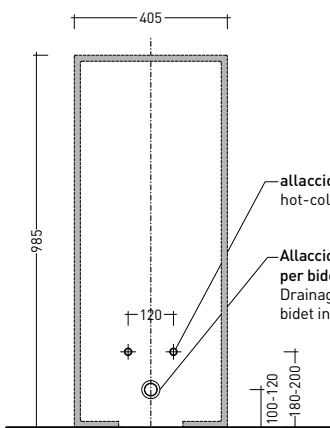

scheda tecnica di preinstallazione / technical details

art. TR40 complemento NIAGARA per bidet Terra e Link back to wall.

art. TR40 NIAGARA panel to suit Terra and Link back to wall bidets.

±118 ±170 ±118

vista frontale / frontal view

vista laterale / side view

±114

sezione / section

vista frontale / frontal view

vista laterale / side view

sezione / section

vista frontale / frontal view

allaccio acqua calda e fredda (attacco 1/2")
hot-cold water inlet (connector 1/2")

Allaccio scarico tramite raccordo tecnico
per bidet in PP 32/46 mm con morsetto.
Drainage connection: use a connector for
bidet in PP 32/46 mm with holdfast.