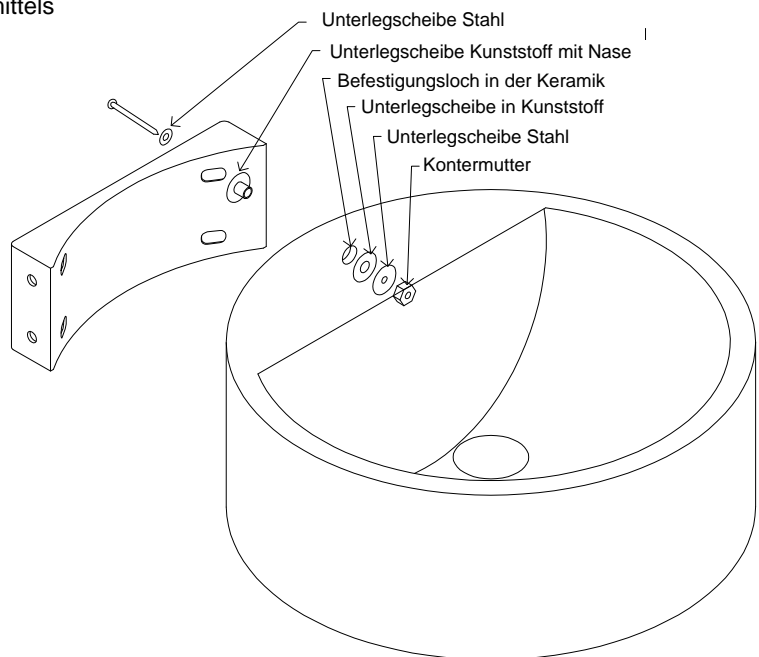

FLAMINIA.

Wandkonsole zu
Waschbecken TWIN SET EINBAUANLEITUNG

Art.Nr. TS 01 / 42
Art.Nr. TS 02 / 42

Befestigen Sie die Edelstahlplatte mittels den mitgelieferten Schrauben an der Wand

Befestigen Sie das Waschbecken an der Konsole mittels
den beiliegenden Verbindungsschrauben

Befestigen Sie das Becken an der Konsole
mittels den mitgelieferten Schrauben.