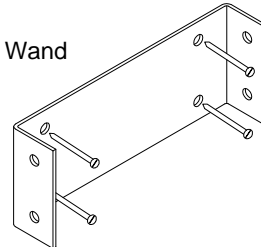

FLAMINIA.

Wandkonsole zu
Waschbecken TWIN SET EINBAUANLEITUNG

Art.Nr. TS 01 / 42
Art.Nr. TS 02 / 42

Befestigen Sie die Edelstahlplatte mittels den mitgelieferten Schrauben an der Wand

Befestigen Sie das Waschbecken an der Konsole mittels
den beiliegenden Verbindungsschrauben

Befestigen Sie das Becken an der Konsole
mittels den mitgelieferten Schrauben.