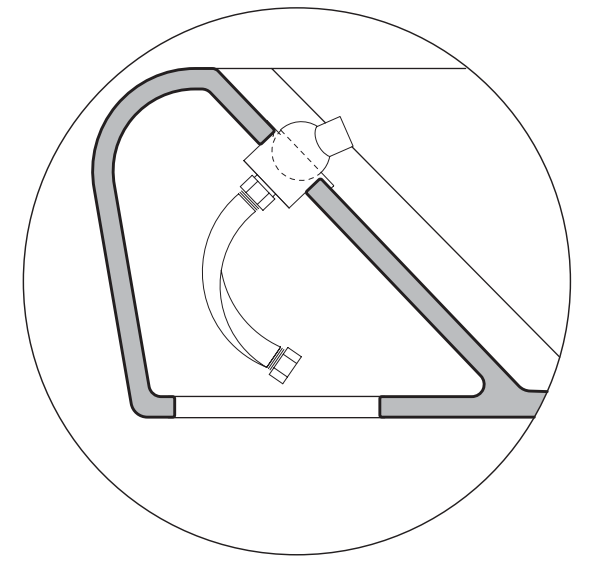

vista zenitale / zenital view

dettaglio erogatore bidet / bidet spout detail

vista laterale / lateral view

elemento rimovibile per l'ispezione
removable part for inspection

vista frontale / frontal view

erogatore bidet (in dotazione)
bidet spout (included in the box)

gruppo sifone per bidet
1"1/4 - 32 mm (in dotazione)
1"1/4 - 32 mm siphon kit
for bidet (included in the box)

sezione longitudinale / section

elemento rimovibile per l'ispezione
removable part for inspection