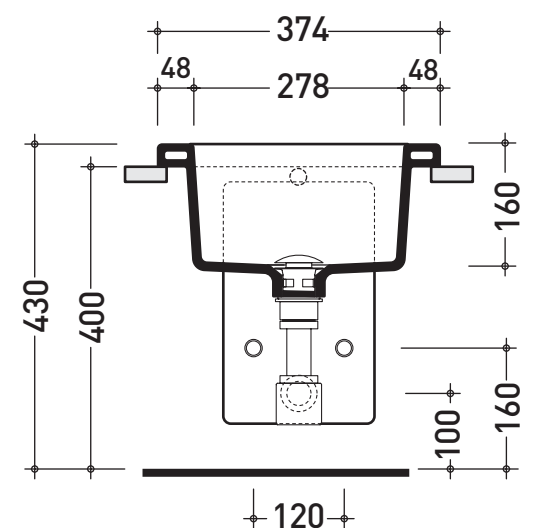

vista zenitale / zenital view

dettaglio erogatore bidet / bidet spout detail

vista laterale / lateral view

elemento rimovibile per l'ispezione
removable part for inspection

vista frontale / frontal view

erogatore bidet (in dotazione)
bidet spout (included in the box)

gruppo sifone per bidet
1"1/4 - 32 mm (in dotazione)
1"1/4 - 32 mm siphon kit
for bidet (included in the box)

sezione longitudinale / section

elemento rimovibile per l'ispezione
removable part for inspection