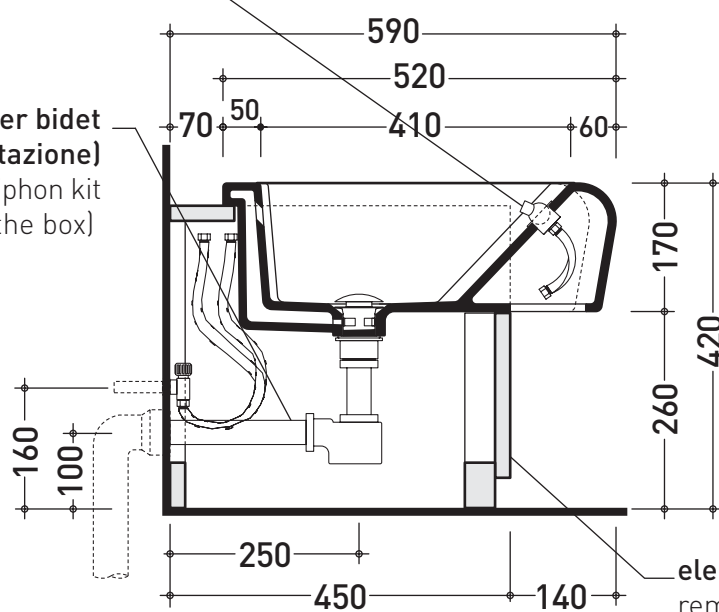

vista zenitale / zenital view

dettaglio erogatore bidet / bidet spout detail

vista laterale / lateral view

elemento rimovibile per l'ispezione
removable part for inspection

vista frontale / frontal view

erogatore bidet (in dotazione)
bidet spout (included in the box)

gruppo sifone per bidet
1"1/4 - 32 mm (in dotazione)
1"1/4 - 32 mm siphon kit
for bidet (included in the box)

sezione longitudinale / section

elemento rimovibile per l'ispezione
removable part for inspection

sezione trasversale / section