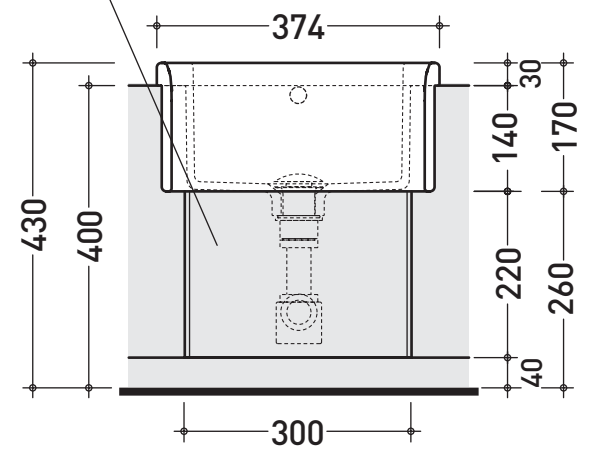

vista zenitale / zenital view

dettaglio erogatore bidet / bidet spout detail

vista laterale / lateral view

elemento rimovibile per l'ispezione
removable part for inspection

vista frontale / frontal view

erogatore bidet (in dotazione)
bidet spout (included in the box)

gruppo sifone per bidet
1"1/4 - 32 mm (in dotazione)
1"1/4 - 32 mm siphon kit
for bidet (included in the box)

sezione longitudinale / section

elemento rimovibile per l'ispezione
removable part for inspection