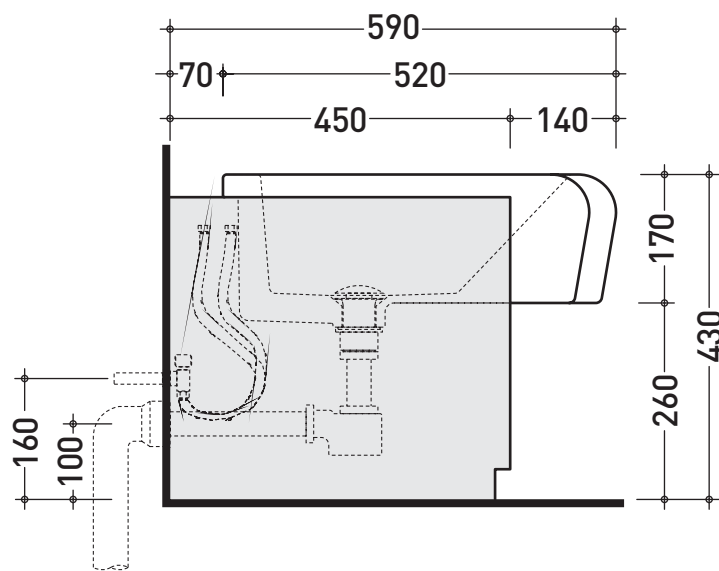

vista zenitale / zenital view

dettaglio erogatore bidet / bidet spout detail

vista laterale / lateral view

elemento rimovibile per l'ispezione
removable part for inspection

vista frontale / frontal view

erogatore bidet (in dotazione)
bidet spout (included in the box)

gruppo sifone per bidet
1"1/4 - 32 mm (in dotazione)
1"1/4 - 32 mm siphon kit
for bidet (included in the box)

sezione longitudinale / section

elemento rimovibile per l'ispezione
removable part for inspection

sezione trasversale / section