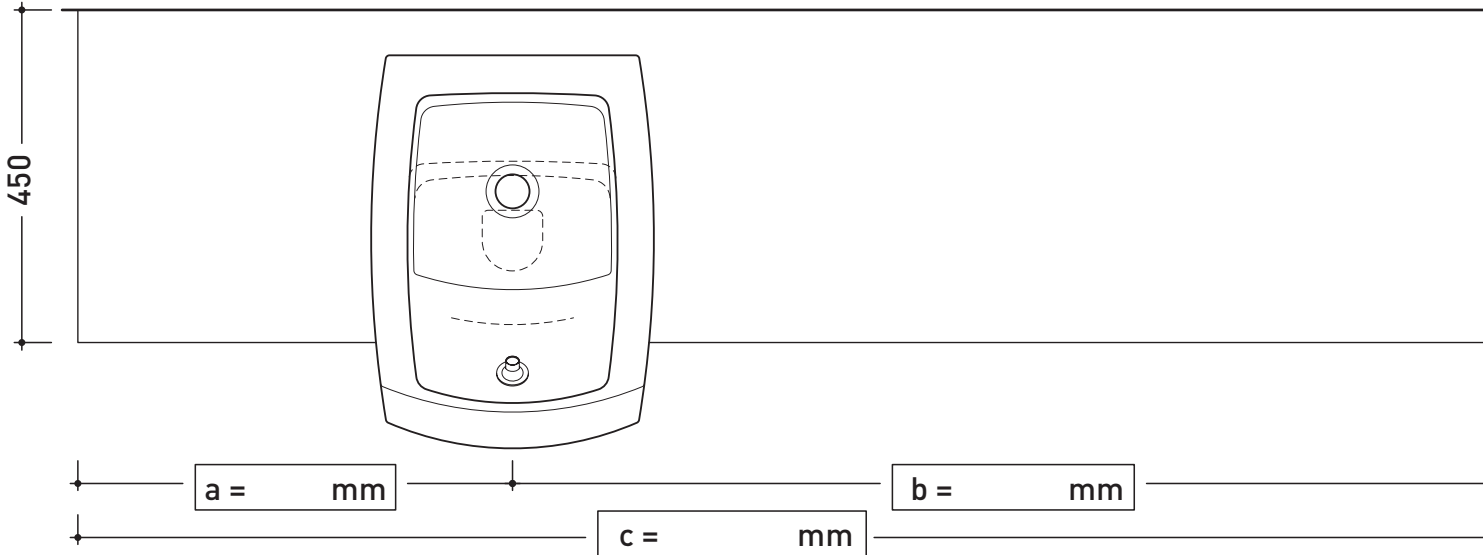

UNA Bestellformular für UNA WC/Bidet Module nach Mass

Kopieren Sie dieses Blatt , füllen es sorgfältig aus und senden es mit Ihrer Bestellung

HINWEIS!

- Kreuzen Sie Ihren gewünschten Artikel an
- Bitte geben Sie alle Maße in mm an.
- a = Linker Abstand vom Becken
- b = Rechter Abstand vom Becken
- c = Gesamtlänge der Ablage
- Beachten Sie das: $a + b = c$.
- Kreuzen Sie das gewünschte Material und dessen Farbe an.
- Kreuzen Sie die Materialstärke des Belages bei Multiplex Platte roh, an.

Stempel:

ACHTUNG! Vor dem Ausfüllen des Blattes , überprüfen Sie bitte Ihre Maße in unserem Farbkatalog COLLEZIONE CONTEMPORANEA

☐

UNA75WB Möbelmodul von 75 bis 135 cm

☐

UNA135WB Möbelmodul von 135 bis 200 cm

art.: UNA75WB

art.: UNA135WB

Gesamtansicht

pietraluce

- ☐ weiss
- ☐ ultramarinblau
- ☐ schwarz
- ☐ rot
- ☐ sand
- ☐ beige

Holzoberflächen

- ☐ Eiche dunkel
- ☐ Eiche hell
- ☐ zebrano

Multiplex Platte roh zum

Belegen

- ☐ 0 mm   Furnierauflagen
- ☐ 5 mm   3mm Fliesenauflage
- ☐ 10 mm   8 - 12mm Fliesenauflage
- ☐ 15 mm   12 - 14mm Fliesenauflage
- ☐ 20 mm   20mm Marmor/Steinauflage

material

Kunde:

Bestellnr:

Datum:

Com.:

Bemerkungen