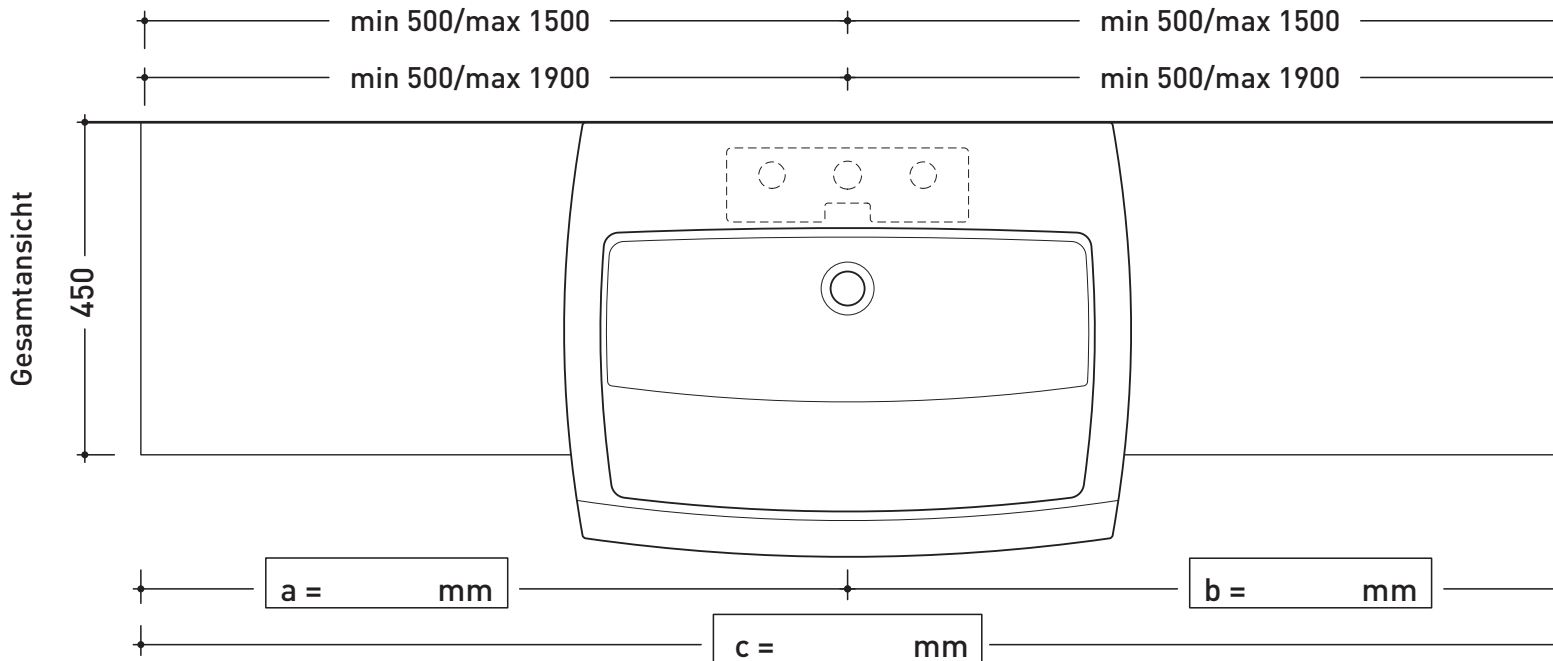

Una Bestellformular für Möbelmodule zu Halbeinbaubecken 75 nach Mass

Kopieren Sie dieses Blatt , füllen es sorgfältig aus und senden es mit Ihrer Bestellung

HINWEIS!

- Kreuzen Sie Ihren gewünschten Artikel an
- Bitte geben Sie alle Maße in mm an.
- a = Linker Abstand vom Becken
- b = Rechter Abstand vom Becken
- c = Gesamtlänge der Ablage
- Beachten Sie das: $a + b = c$.
- Kreuzen Sie das gewünschte Material und dessen Farbe an.
- Kreuzen Sie die Materialstärke des Belages bei Multiplex Platte roh, an.

Stempel:

ACHTUNG! Vor dem Ausfüllen des Blattes , überprüfen Sie bitte Ihre Maße in unserem Farbkatalog COLLEZIONE CONTEMPORANEA

art.: UNA75M1 Möbelmodul von 100 bis 200cm

art.: UNA75M2 Möbelmodul von 200 bis 240 cm