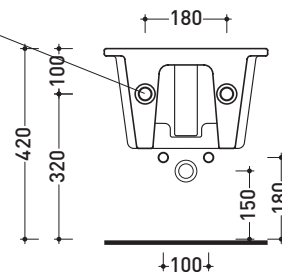

Package dim. **53 x 37 x 25 cm** | Weight **18 kg** | Pz. Pallet n° **15**

vista zenitale / zenital view

vista laterale / lateral view

sezione longitudinale / section

kit di fissaggio
 Fischer
 (in dotazione)
 Fischer fixing kit
 (included in the box)

vista retro / back view

size in mm

october 2016

CERAMIC: glossy finish

matt finish