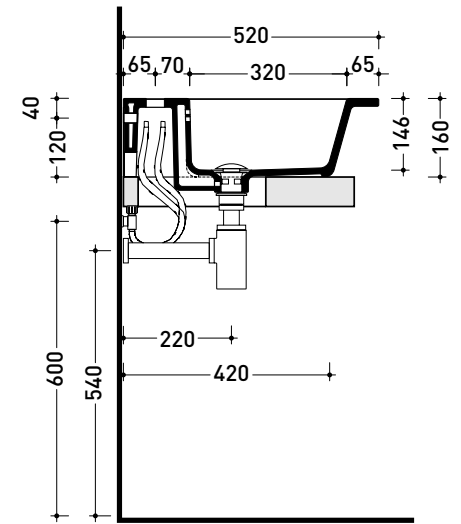

**Volo**  
lavabo cm 66 appoggio-sospeso  
*bench-wall hung basin 66 cm*

art. **VL66L**

vista zenitale / zenital view

vista frontale / frontal view

foro consigliato sul piano  
suggested hole on the top

sezione longitudinale / section