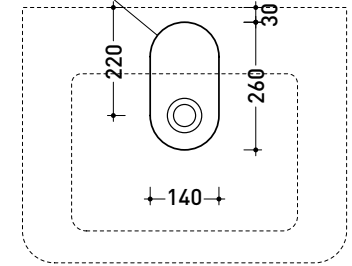

**Volo**  
lavabo cm 66 appoggio-sospeso  
*bench-wall hung basin 66 cm*

art. **VL66L**

vista zenitale / zenital view

vista frontale / frontal view

foro consigliato sul piano  
suggested hole on the top

sezione longitudinale / section