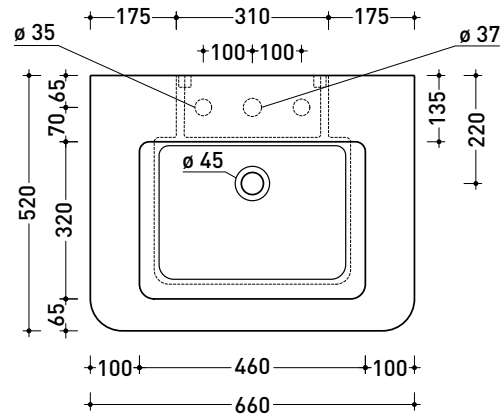

**Volo**  
lavabo cm 66 appoggio-sospeso  
*bench-wall hung basin 66 cm*

art. **VL66L**

vista zenitale / zenital view

vista frontale / frontal view

foro consigliato sul piano  
suggested hole on the top

sezione longitudinale / section