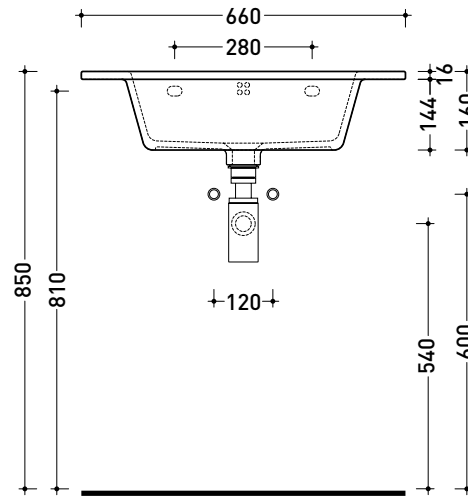

**Volo**  
lavabo cm 66 appoggio-sospeso  
*bench-wall hung basin 66 cm*

art. **VL66L**

vista zenitale / zenital view

vista frontale / frontal view

foro consigliato sul piano  
suggested hole on the top

sezione longitudinale / section