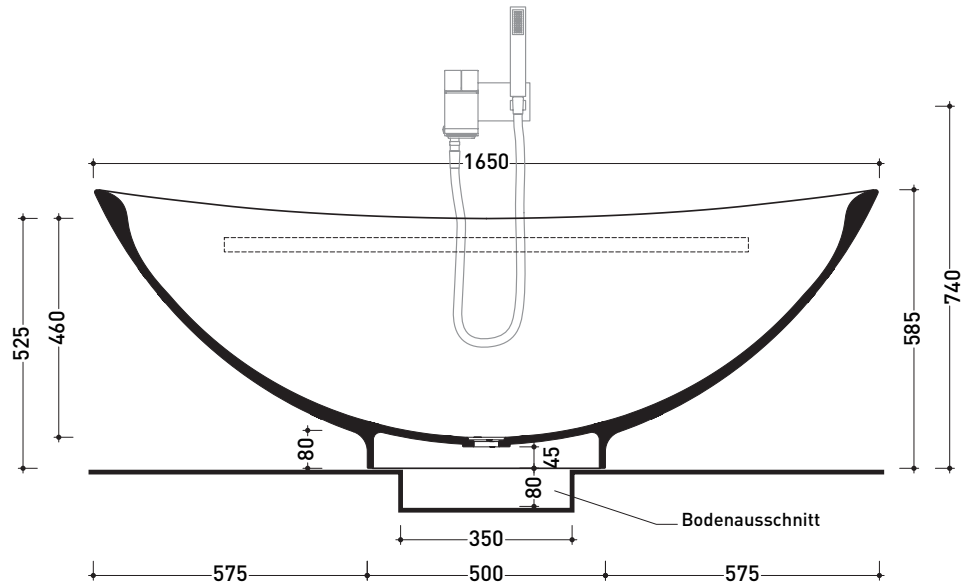

IO
 Wanne 165cm aus Pietraluce
 mit Armaturenbank

art. **1070**

Draufsicht

**Max.Füllmenge 140 L.
 Gewicht 110 Kg.**

Pietraluce: weiss, Schwarz, Rot, Blau, Sand, Beige

Bodenausschnitt

Ansicht

Bodenausschnitt

Querschnitt