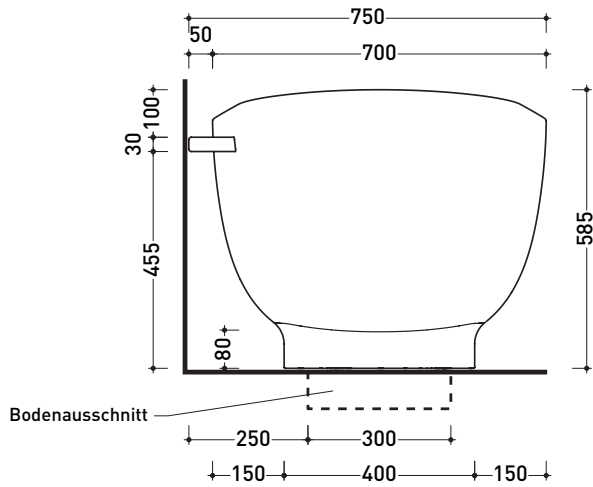

IO
 Wanne 165cm aus Pietraluce
 mit Armaturenbank

art. **1070**

Draufsicht

**Max.Füllmenge 140 L.
 Gewicht 110 Kg.**

Pietraluce: weiss, Schwarz, Rot, Blau, Sand, Beige

Bodenausschnitt

Ansicht

Bodenausschnitt

Querschnitt