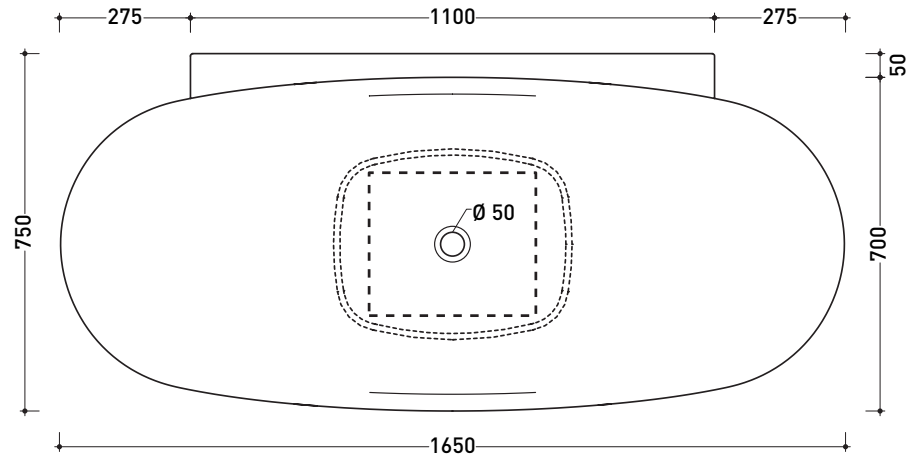

IO
 Wanne 165cm aus Pietraluce
 mit Armaturenbank

art. **1070**

Draufsicht

**Max.Füllmenge 140 L.
 Gewicht 110 Kg.**

Pietraluce: weiss, Schwarz, Rot, Blau, Sand, Beige

Bodenausschnitt

Ansicht

Bodenausschnitt

Querschnitt